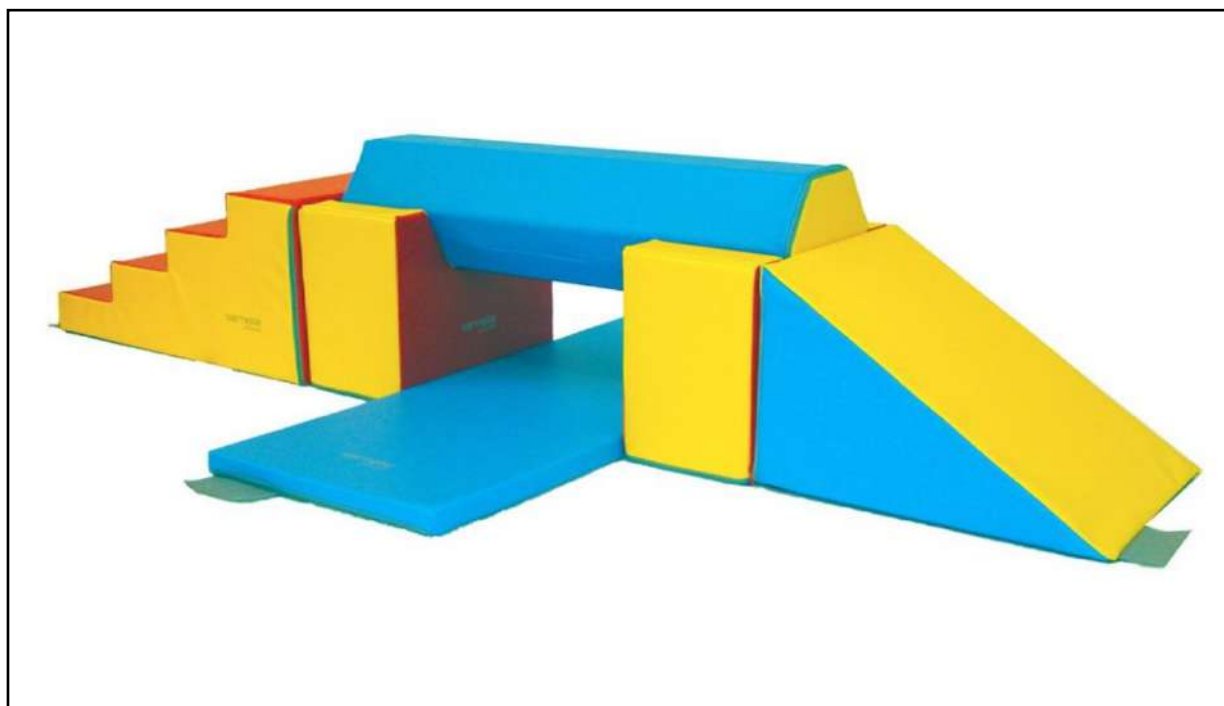

KIT : MODULES MOUSSES « ÉQUILIBRE »

Quantité	Matériel	En cas de perte
2	EMBASES	340 €
1	PLAN INCLINÉ POUTRE	
1	HEXAGONALE TAPIS	
1	DE JEU ESCALIER 4	
1	MARCHES