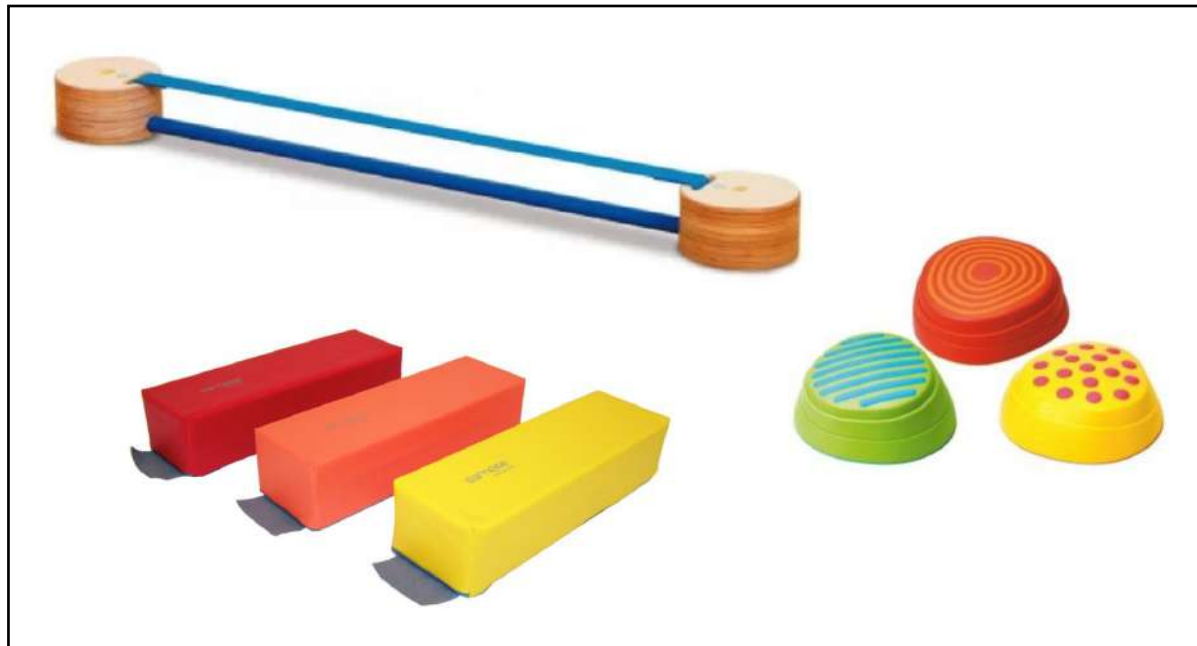

Quantité	Matériel	En cas de perte Prix unitaire
1	ROCHES SENSORIELS	120€
1	BLOCS MOUSSES SENSORIELS	124€
1	SLACKLINES	200€