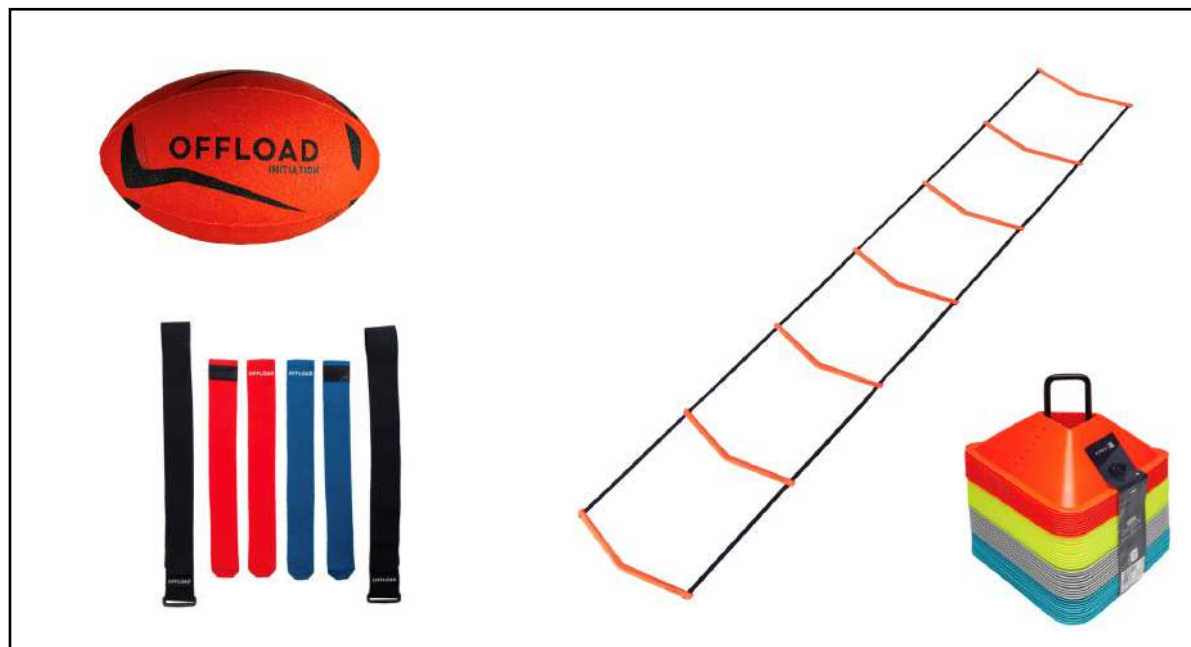

KIT : RUGBY FLAG T.4 (2 kits disponibles)

Quantité	Matériel	En cas de perte Prix unitaire
15	BALLONS DE RUGBY	5€
1	CHRONOMÈTRE ET SIFFLET POIRE	17€
1	ÉCHELLE DE RYTHME ET 40 PLOTS	25€
1	FILET DE TRANSPORT	10€
10	CEINTURES FLAG	20€