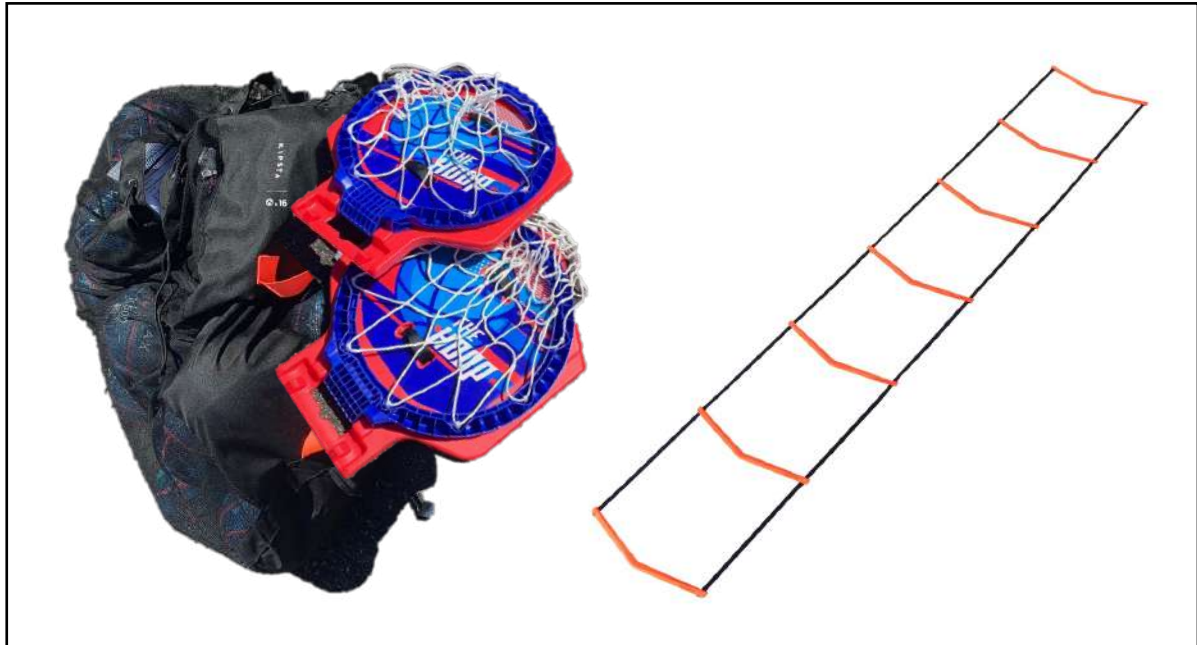

KIT : BASKET (Ballons T.3)

Quantité	Matériel	En cas de perte
2	PANIER À ACCROCHER	23,75€
15	BALLONS	4,75€
1	FILET RANGEMENT	7,60€
1	CHRONOMÈTRE ET SIFFLET POIRE	17€
1	ÉCHELLE DE RYTHME ET 40 PLOTS	25€