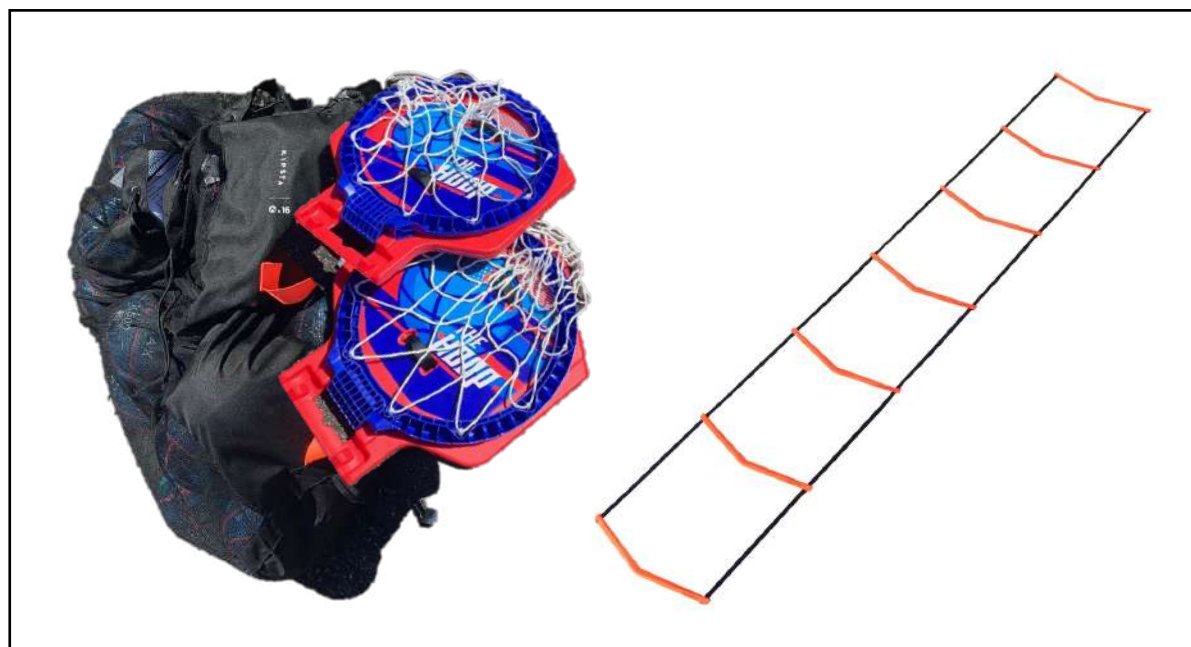

KIT : BASKET (Ballons T.5) - 2 kits disponibles

Quantité	Matériel	En cas de perte
2	PANIER À ACCROCHER	23,75€
15	BALLONS	4,75€
1	FILET RANGEMENT	7,60€
1	CHRONOMÈTRE ET SIFFLET POIRE	17€
1	ÉCHELLE DE RYTHME ET 40 PLOTS	25€