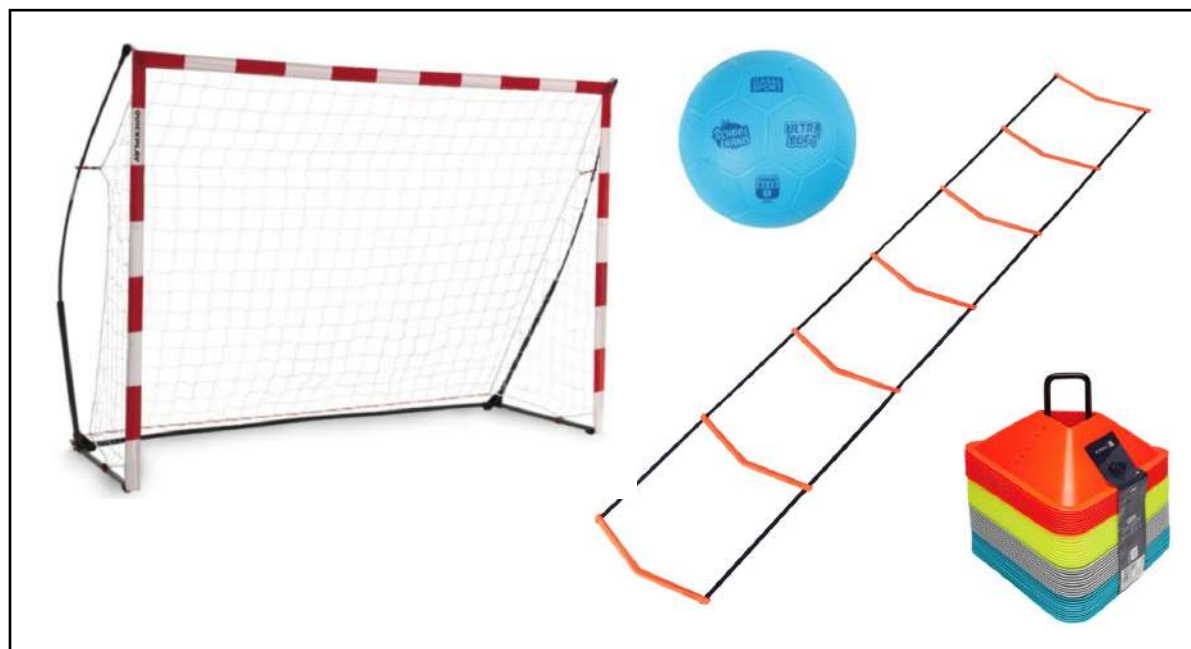

KIT : HANDBALL (3 kits disponibles)

Quantité	Matériel	En cas de perte
2	BUTS	120€
15	BALLONS	6€
1	CHRONOMÈTRE ET SIFFLET POIRE	17€
1	ÉCHELLE DE RYTHME ET 40 PLOTS	25€
1	FILET DE TRANSPORT	10 €