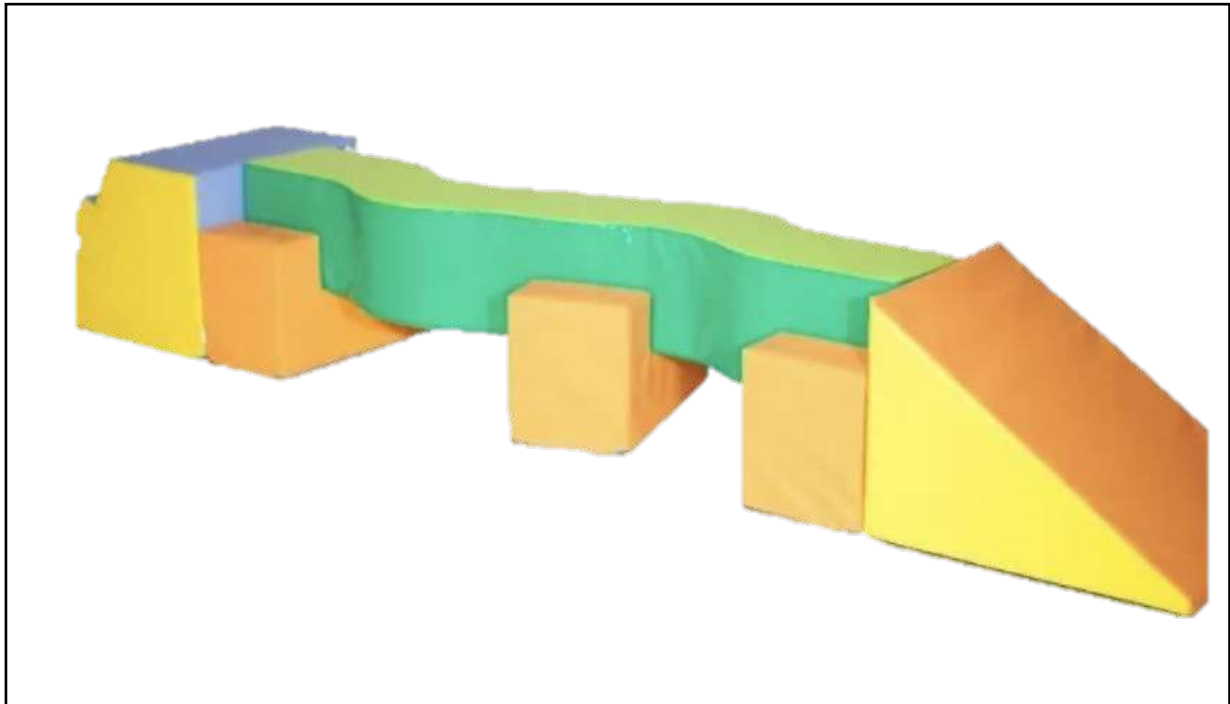

Quantité	Matériel	En cas de perte
1	POUTRE VAGUE	745 €
1	RAMPE D'ESCALADE	
1	RAMPE	
3	MINI-EMBASES