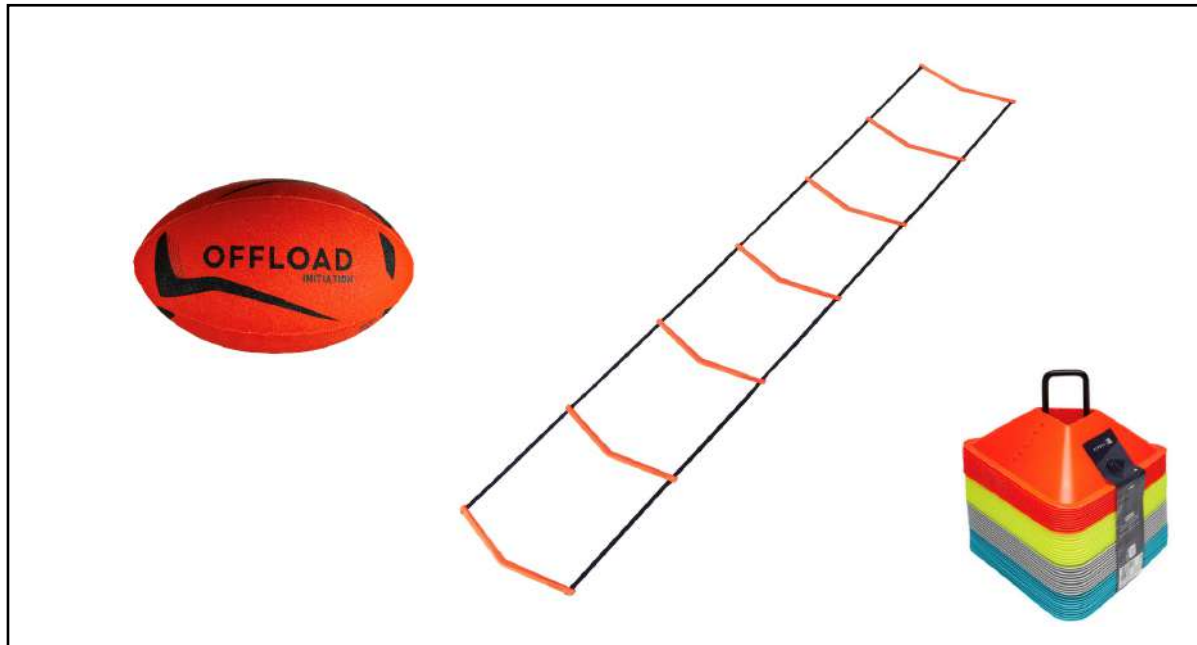

KIT : RUGBY MOUSSE T.3

(2 kits disponibles)

Quantité	Matériel	En cas de perte Prix unitaire
15	BALLONS DE RUGBY	5€
1	CHRONOMÈTRE ET SIFFLET POIRE	17€
1	ÉCHELLE DE RYTHME ET 40 PLOTS	25€
1	FILET DE TRANSPORT	10€