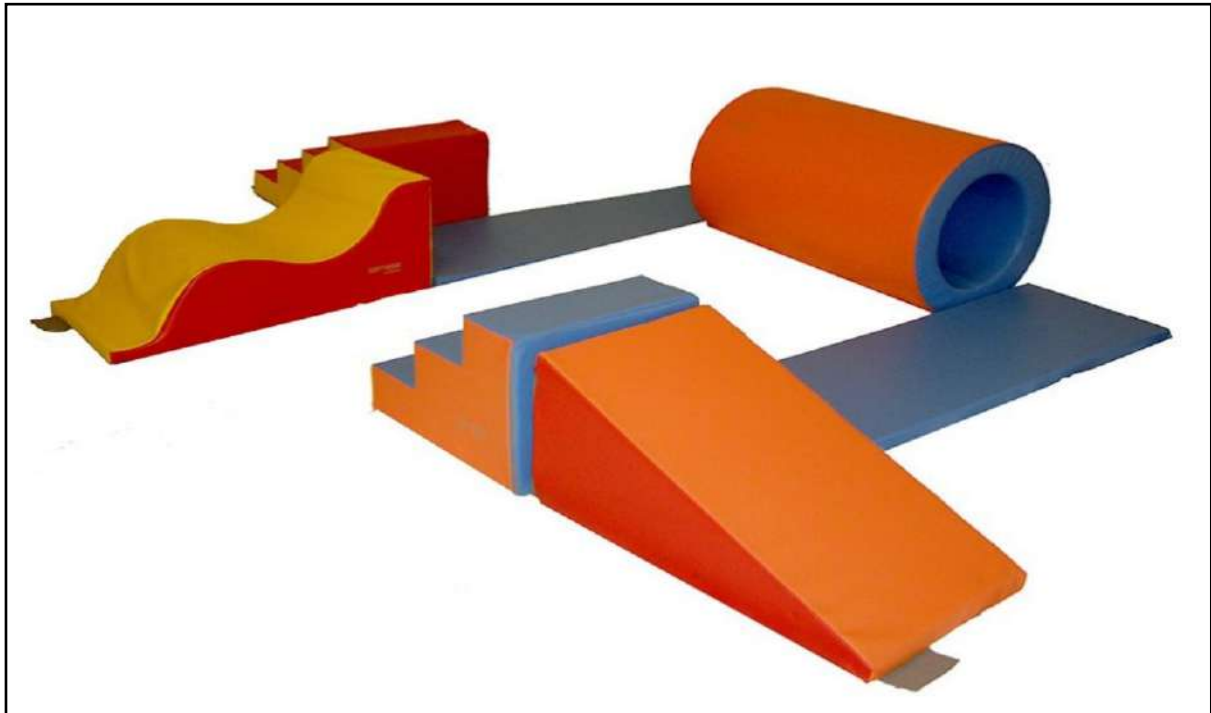

KIT : MODULES MOUSSES « AVENTURE »

Quantité	Matériel	En cas de perte
1	ESCALIER 3 MARCHES	620 €
1	ESCALIER 4 MARCHES	
1	TONNEAU	
1	PLAN INCLINÉ	
1	PLAN INCLINÉ TOBOGGAN	
1	TAPIS